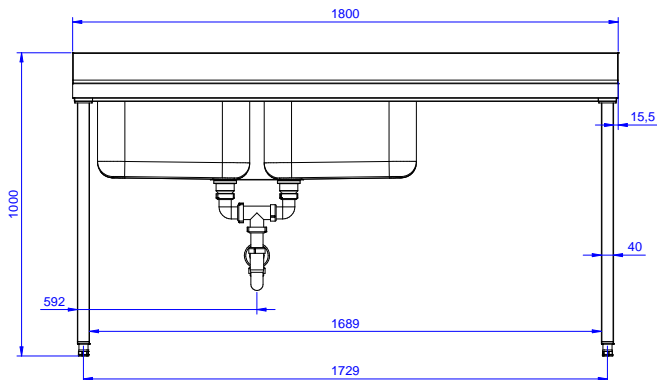

Lavatoio con 2 vasche
500x500 mm e gocciolatoio
destro, per lavastoviglie
sottotavolo, da 1800 mm

Descrizione

Articolo N°

Lavatoio in acciaio inox AISI 304 con piano di lavoro da 50 mm e spessore 8/10. Insonorizzato con piega salvamani sui bordi e dotato di vaso perimetrale ed angoli saldati. Gambe quadre in acciaio inox AISI 304 (40x40 mm) con piedini regolabili in altezza. Alzatina paraspruzzi posteriore con raggiatura 10 mm, altezza 100 mm e spessore 13 mm. Due vasche da 500x500xh250 mm dotate di tubo troppopieno e piletta di scarico da 2". Gocciolatoio stampato posizionato sulla parte destra sotto il quale si può inserire una lavastoviglie.

Approvazione: _____

Fronte

Lato

D = Scarico acqua

Alto

Informazioni chiave

Dimensioni esterne, larghezza:

132938 (EDBD1817R) 1800 mm

Dimensioni esterne, profondità:

700 mm

Dimensioni esterne, altezza:

900 mm

Dimensione alzatina, altezza:

100 mm

Dimensione alzatina, profondità:

13 mm

Dimensione alzatina, raggio:

R=10

Numero di vasche:

2

Dimensione vasca:

500x500xH250

Peso netto:

75 kg