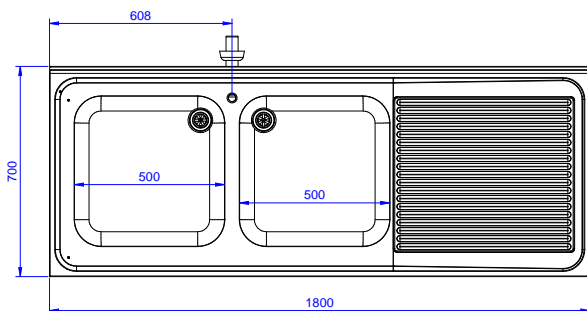

Lavatoio con 2 vasche
500x500 mm e gocciolatoio
destro, per lavastoviglie
sottotavolo, da 1800 mm

Descrizione

Articolo N°

Lavatoio in acciaio inox AISI 304 con piano di lavoro da 50 mm e spessore 8/10. Insonorizzato con piega salvamani sui bordi e dotato di vaso perimetrale ed angoli saldati. Gambe quadre in acciaio inox AISI 304 (40x40 mm) con piedini regolabili in altezza. Alzatina paraspruzzi posteriore con raggiatura 10 mm, altezza 100 mm e spessore 13 mm. Due vasche da 500x500xh250 mm dotate di tubo troppopieno e piletta di scarico da 2". Gocciolatoio stampato posizionato sulla parte destra sotto il quale si può inserire una lavastoviglie.

Approvazione: _____

Fronte

Lato

D = Scarico acqua

Alto

Informazioni chiave

Dimensioni esterne, larghezza:

132938 (EDBD1817R) 1800 mm

Dimensioni esterne, profondità:

700 mm

Dimensioni esterne, altezza:

900 mm

Dimensione alzatina, altezza:

100 mm

Dimensione alzatina, profondità:

13 mm

Dimensione alzatina, raggio:

R=10

Numero di vasche:

2

Dimensione vasca:

500x500xH250

Peso netto:

75 kg