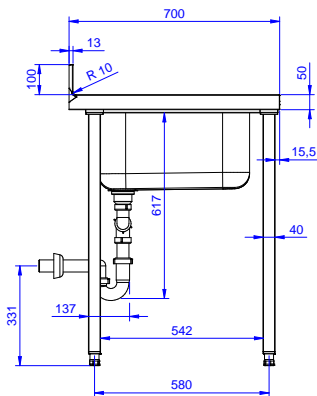

Lavatoio con 2 vasche
500x500 mm e gocciolatoio
destro, per lavastoviglie
sottotavolo, da 1800 mm

Descrizione

Articolo N°

Lavatoio in acciaio inox AISI 304 con piano di lavoro da 50 mm e spessore 8/10. Insonorizzato con piega salvamani sui bordi e dotato di vaso perimetrale ed angoli saldati. Gambe quadre in acciaio inox AISI 304 (40x40 mm) con piedini regolabili in altezza. Alzatina paraspruzzi posteriore con raggiatura 10 mm, altezza 100 mm e spessore 13 mm. Due vasche da 500x500xh250 mm dotate di tubo troppopieno e piletta di scarico da 2". Gocciolatoio stampato posizionato sulla parte destra sotto il quale si può inserire una lavastoviglie.

Approvazione: _____

Fronte

Lato

D = Scarico acqua

Alto

Informazioni chiave

Dimensioni esterne, larghezza:

132938 (EDBD1817R) 1800 mm

Dimensioni esterne, profondità:

700 mm

Dimensioni esterne, altezza:

900 mm

Dimensione alzatina, altezza:

100 mm

Dimensione alzatina, profondità:

13 mm

Dimensione alzatina, raggio:

R=10

Numero di vasche:

2

Dimensione vasca:

500x500xH250

Peso netto:

75 kg